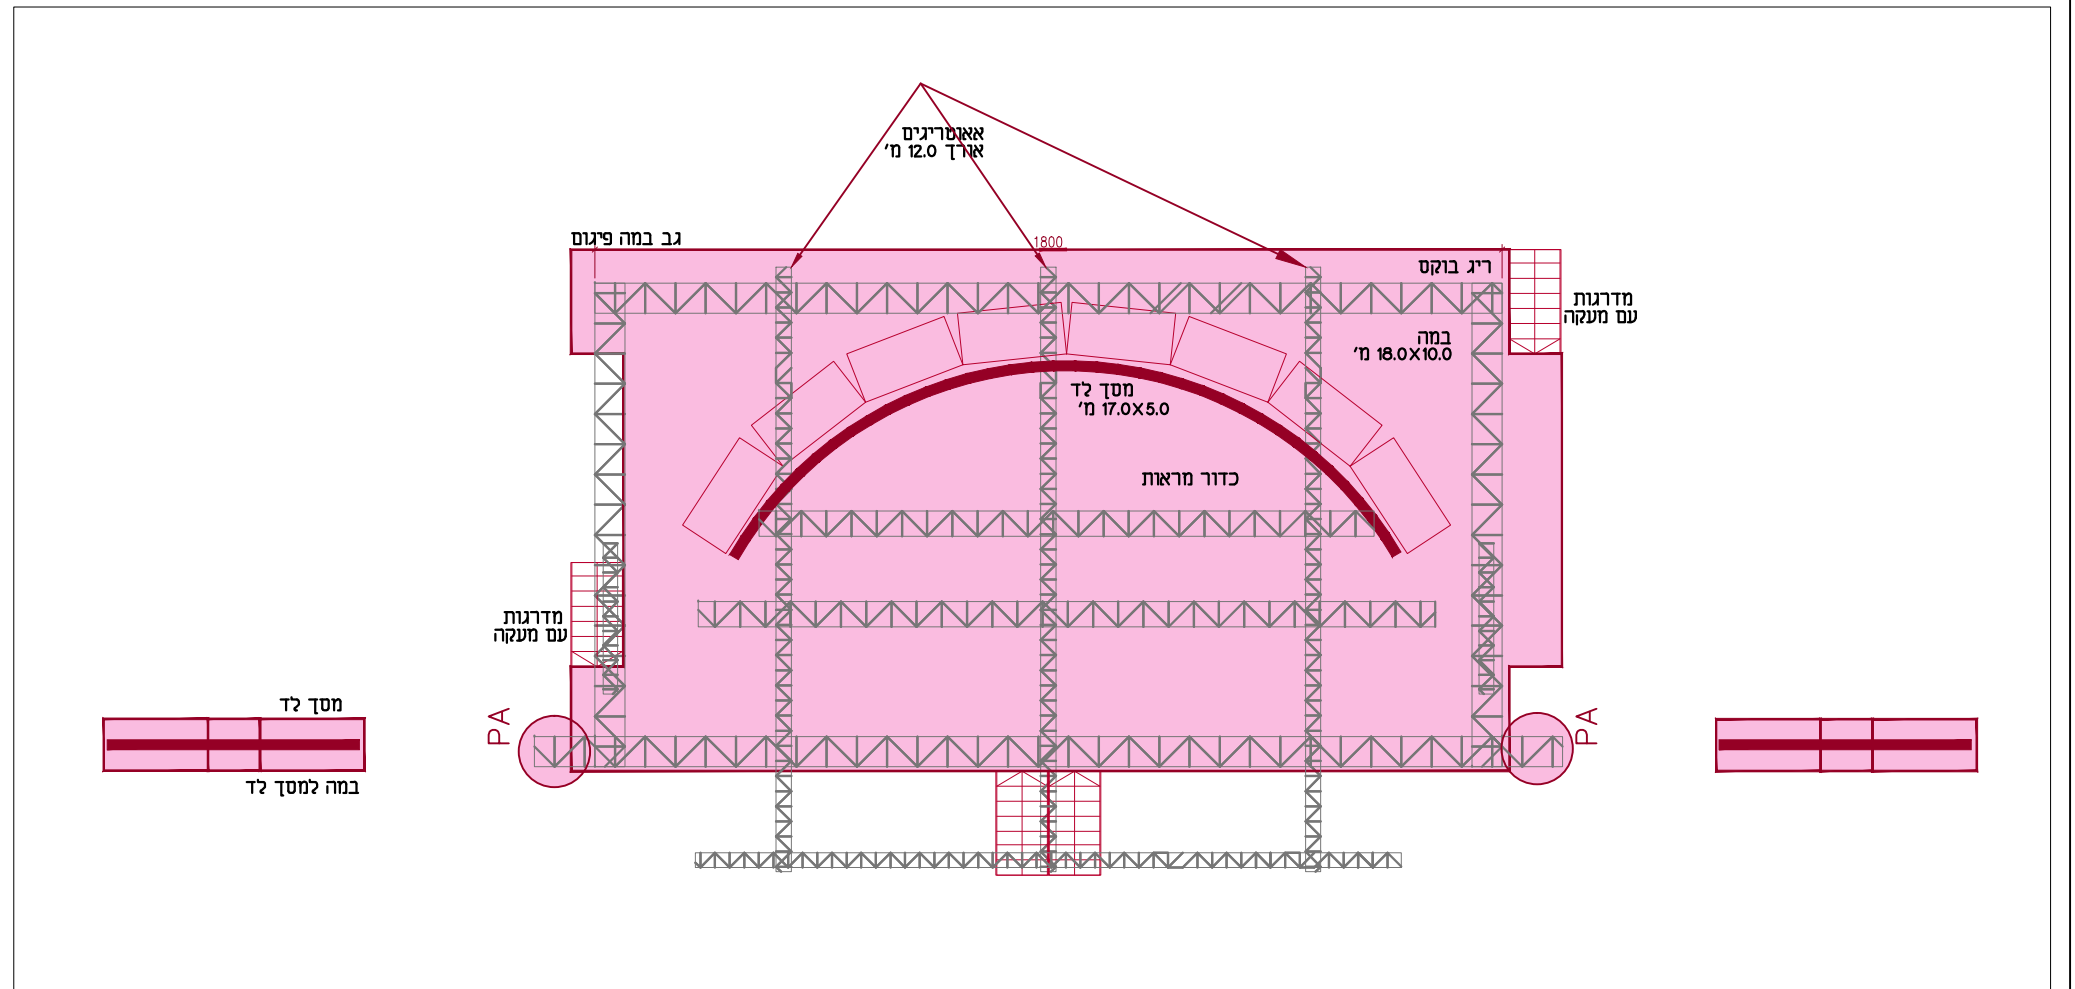

- רשימת מתקנים ארעיים באירוע:
1. במה במידות 10.0x18.0 מ'
  2. ריג בוקס במידות 18.0x9.60 בגובה 9 מ'
  3. 1064 כסאות על הפרקט
  4. עמדה נגישה לחלוקת אוזניות שמע בגובה 0.8 מ'

**אופציה A - מופע עם במה ריבועי וכסאות על הפרקט**  
 קנ"מ: 1:200

יציע	טריבונה טלסקופית	טריבונה מרכזית	סה"כ ליציע
A	144	557	701
B	144	593	737
C	0	283	283
D	0	0	0
סה"כ טריבונות	288	1433	1721
על הבמות			0
פרקט			1036
תאי צפייה (סוויטות)			0
מקומות מיוחדים לאנשים בכסא גלגלים			28
סה"כ			2785

**פרט במה**  
 קנ"מ: 1:150