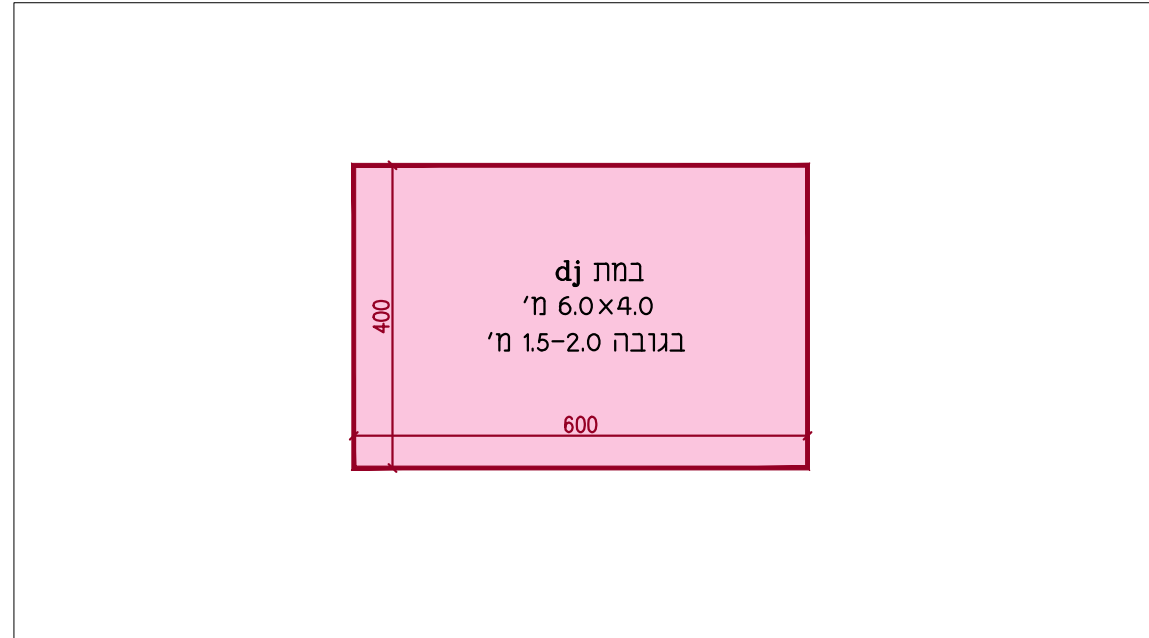

- רשימת מתקנים ארעיים באירוע:
1. במה במידות 6.0x4.0 מ' בגובה 1.5-2.0 מ'
 2. רמקולים בתלייה
 3. אופציה למסך לד מאחורי במה
 4. עמדה נגישה לחלוקת אוזניות שמע בגובה 0.8 מ'
 5. עמדת חלוקת כסא נגיש

אופציה I - במת dj בסמוך ליציע מערבי (D) קנ"מ: 1:200

יציע	טריבונו טלסקופית	טריבונו מרכזית	סה"כ ליציע
A	○	○	○
B	○	○	○
C	○	○	○
D	○	○	○
סה"כ טריבונוט	○	○	○
על הבמות			○
פרקט			1200
תאי צפייה (סוויטות)			○
מקומות מיוחדים לאנשים בכסא גלגלים			8
סה"כ			1208

פרט במה קנ"מ: 1:100