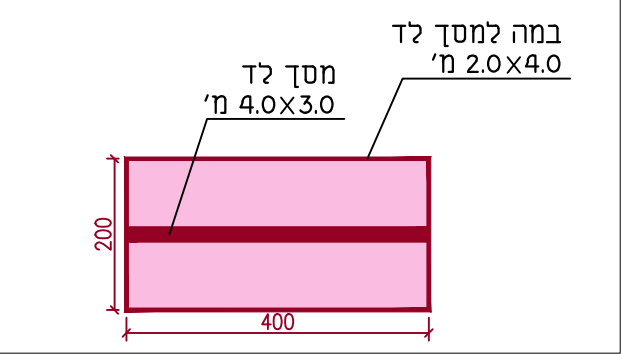

- רשימת מתקנים ארעיים באירוע:
1. במה במידות 7.0x15.0 מ'
  2. ריג בוקס במידות 8.0x20.0 מ' בגובה 9 מ'
  3. 2 במות רמקולים במידות 2.44x2.44 מ' בגובה 1.0 מ'
  4. 2 במות למסך לד במידות 2.0x4.0 מ'
  5. 2 מסכי לד במידות 4.0x3.0 מ'
  6. 769 כסאות על הפרקט
  7. עמדה נגישה לחלוקת אוזניות שמע בגובה 0.8 מ'

**אופציה E - מופע עם במה בצמוד ליציע דרומי (B) עם כסאות על הפרקט קנ"מ: 1:200**

יציע	טריבונה טלסקופית	טריבונה מרכזית	סה"כ ליציע
A	174	759	933
B	168	813	981
C	94	283	377
D	242	0	242
סה"כ טריבונות	678	1855	2533
על הבמות			0
פרקט			500
תאי צפייה (סוויטות)			0
מקומות מיוחדים לאנשים בכסא גלגלים			27
סה"כ			3060

**פרט במת מסך לד+מסך לד קנ"מ: 1:100**

**פרט במה קנ"מ: 1:200**