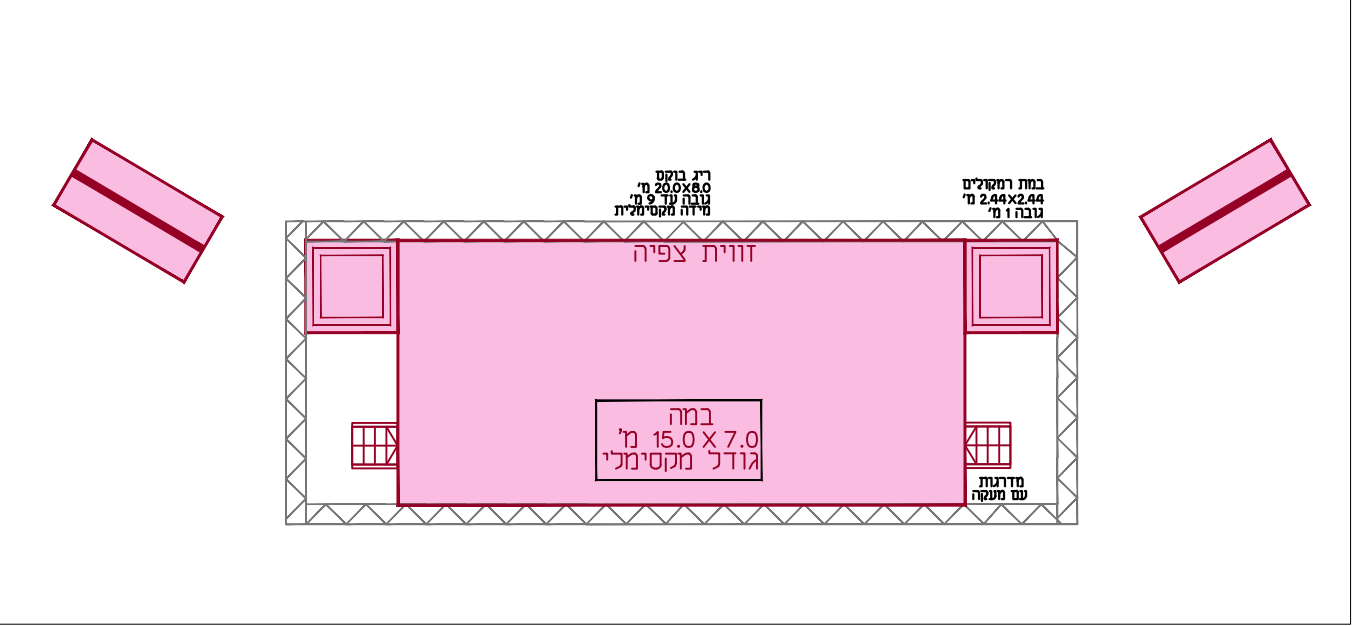

- רשימת מתקנים ארעיים באירוע:
1. במה במידות 7.0x15.0 מ'
  2. ריג בוקס במידות 8.0x20.0 מ' בגובה 9 מ'
  3. 2 במות רמקולים במידות 2.44x2.44 מ' בגובה 1.0 מ'
  4. 2 במות למסך לד במידות 2.0x4.0 מ'
  5. 2 מסכי לד במידות 4.0x3.0 מ'
  6. 769 כסאות על הפרקט
  7. עמדה נגישה לחלוקת אוזניות שמע בגובה 0.8 מ'

**אופציה E - מופע עם במה בצמוד ליציע דרומי (B) עם כסאות על הפרקט קנ"מ: 1:200**

יציע	טריבונה טלסקופית	טריבונה מרכזית	סה"כ ליציע
A	174	759	933
B	168	813	981
C	94	283	377
D	242	0	242
סה"כ טריבונות	678	1855	2533
על הבמות			0
פרקט			500
תאי צפייה (סוויטות)			0
מקומות מיוחדים לאנשים בכסא גלגלים			27
סה"כ			3060

**פרט במת מסך לד+מסך לד קנ"מ: 1:100**

**פרט במה קנ"מ: 1:200**