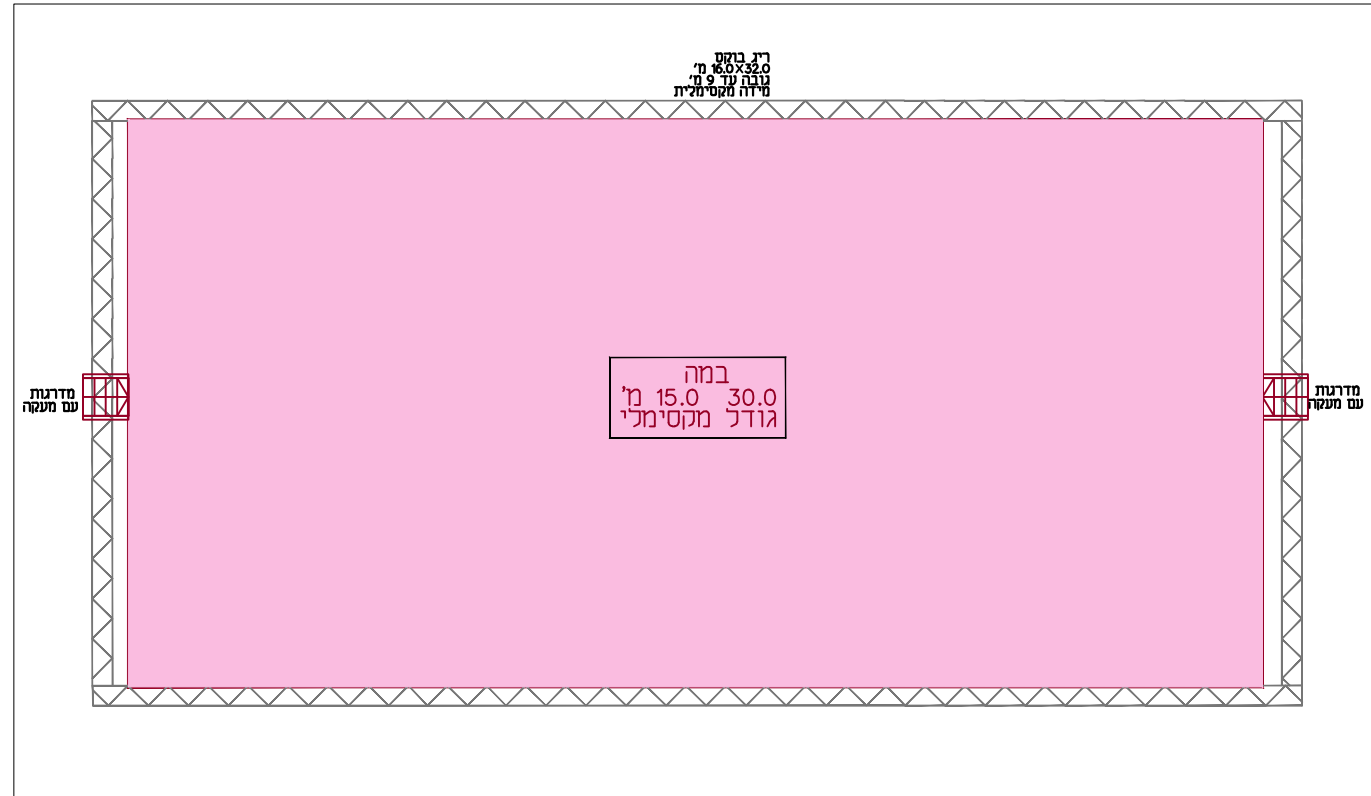

רשימת מתקנים ארעיים באירוע:

1. במה במידות 30.0x15.0 מ'
2. ריג בוקס במידות 16.0x32.0 מ'
בגובה 9.0 מ'
3. עמדה נגישה לחלוקת אוזניות שמע בגובה 0.8 מ'

אופציה D - מופע עם במה מלבנית במרכז
קנ"מ: 1:200

ס"כ ליציע	ס"כ טריבונה מרכזית	ס"כ טריבונה טלסקופית	יציע
933	759	174	A
981	813	168	B
377	283	94	C
242	0	242	D
2533	1855	678	סה"כ טריבונות
0			על הבמות
0			פרקט
0			תאי צפייה (סוויטות)
34			מקומות מיוחדים לאנשים בכסא גלגלים
2567			סה"כ

פרט במה
קנ"מ: 1:200