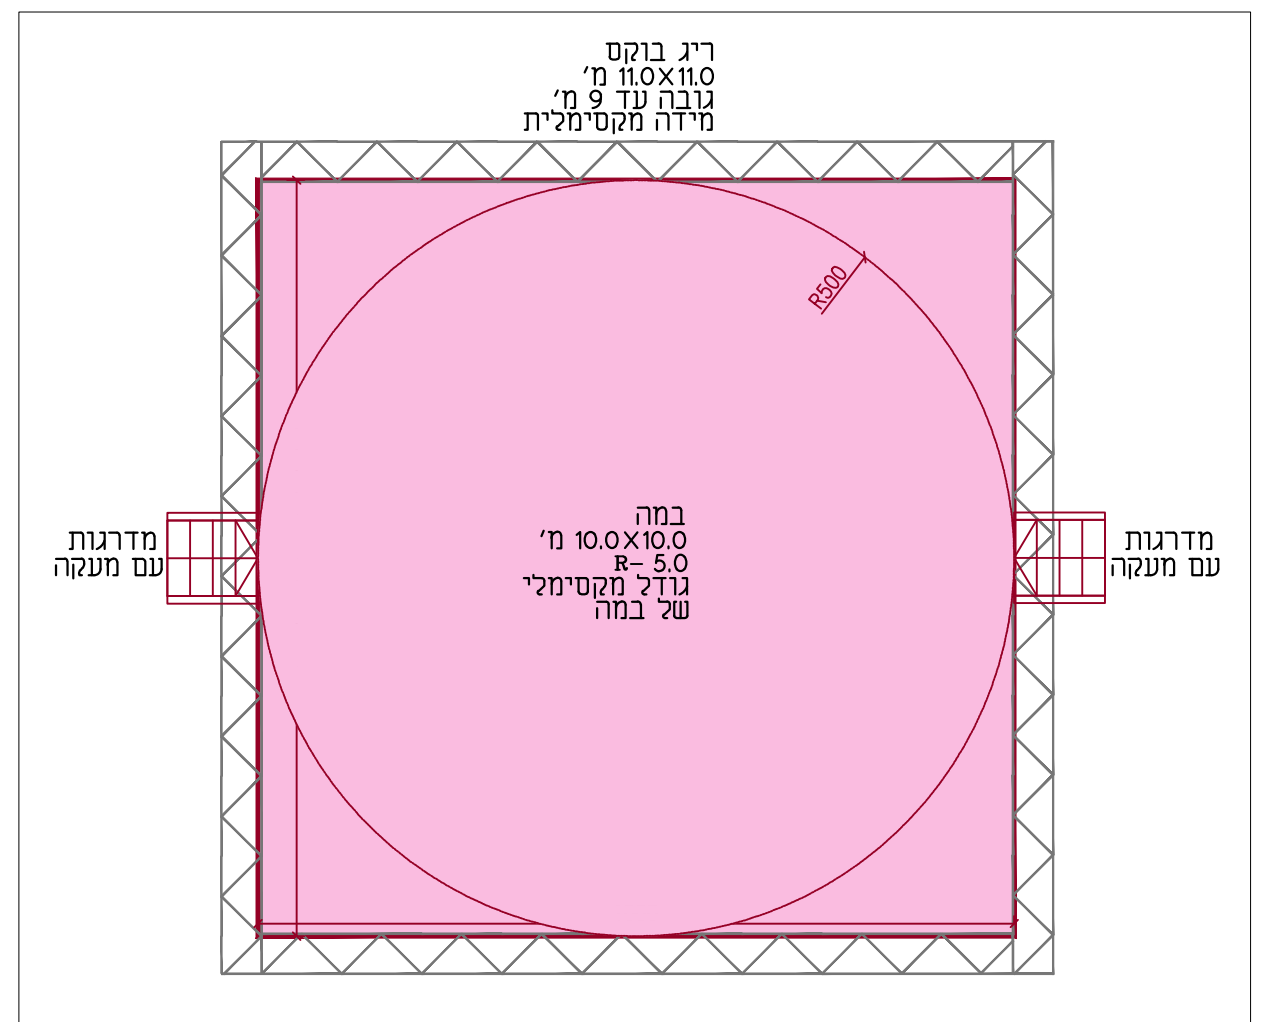

- רשימת מתקנים ארעיים באירוע:
1. במה במידות 10.0x10.0 מ'
 2. במה ברדיוס של 10 מ'
 3. ריג בוקס במידות 11.0x11.0 בגובה 9 מ'
 4. 527 כסאות על הפרקט
 5. עמדה נגישה לחלוקת אוזניות שמע בגובה 0.8 מ'

אופציה C - מופע עם במה ריבועית\עגולה וכסאות על הפרקט
 קנ"מ: 1:200

יציע	טריבונה טלסקופית	טריבונה מרכזית	סה"כ ליציע
A	174	759	933
B	168	813	981
C	94	283	377
D	242	0	242
סה"כ טריבונות	678	1855	2533
על הבמות			0
פרקט			500
תאי צפייה (סוויטות)			0
מקומות מיוחדין לאנשים בכסא גלגלים			27
סה"כ			3060

פרט במה
 קנ"מ: 1:100